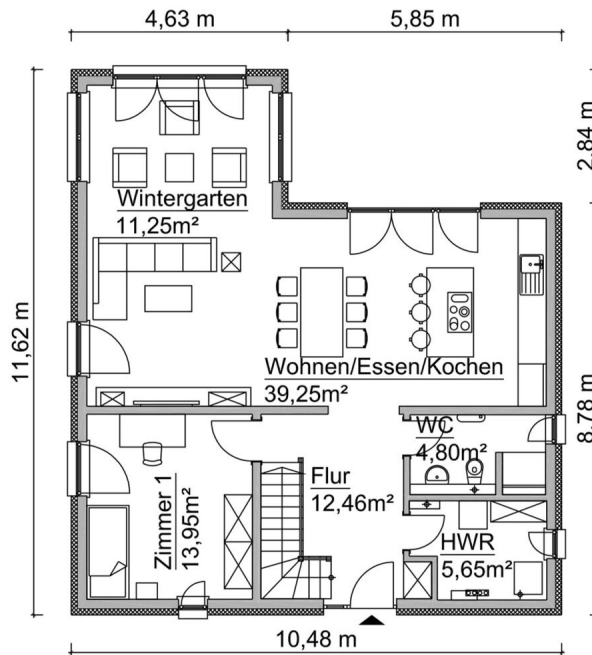

Beschreibung

Individuell mit Drempel

Das SH 160 Drempel – Var. A bietet einen modernen Wintergarten, welchem sich nahtlos der offene Allraum aus Wohnen, Essen und Küche anschließt. Das Gäste-WC wurde mit möglicher Dusche geplant. Im Obergeschoss ist viel Platz für Schlafzimmer, zwei weitere Zimmer und Bad – freistehende Badewanne kein Problem.

Fakten

1,5-Geschosser

158,53 m² Wohn- u. Nutzfläche

5 Zimmer

151,28 m² Wohn- u. Nutzfläche nach WoFIV

Erdgeschoss

Obergeschoss